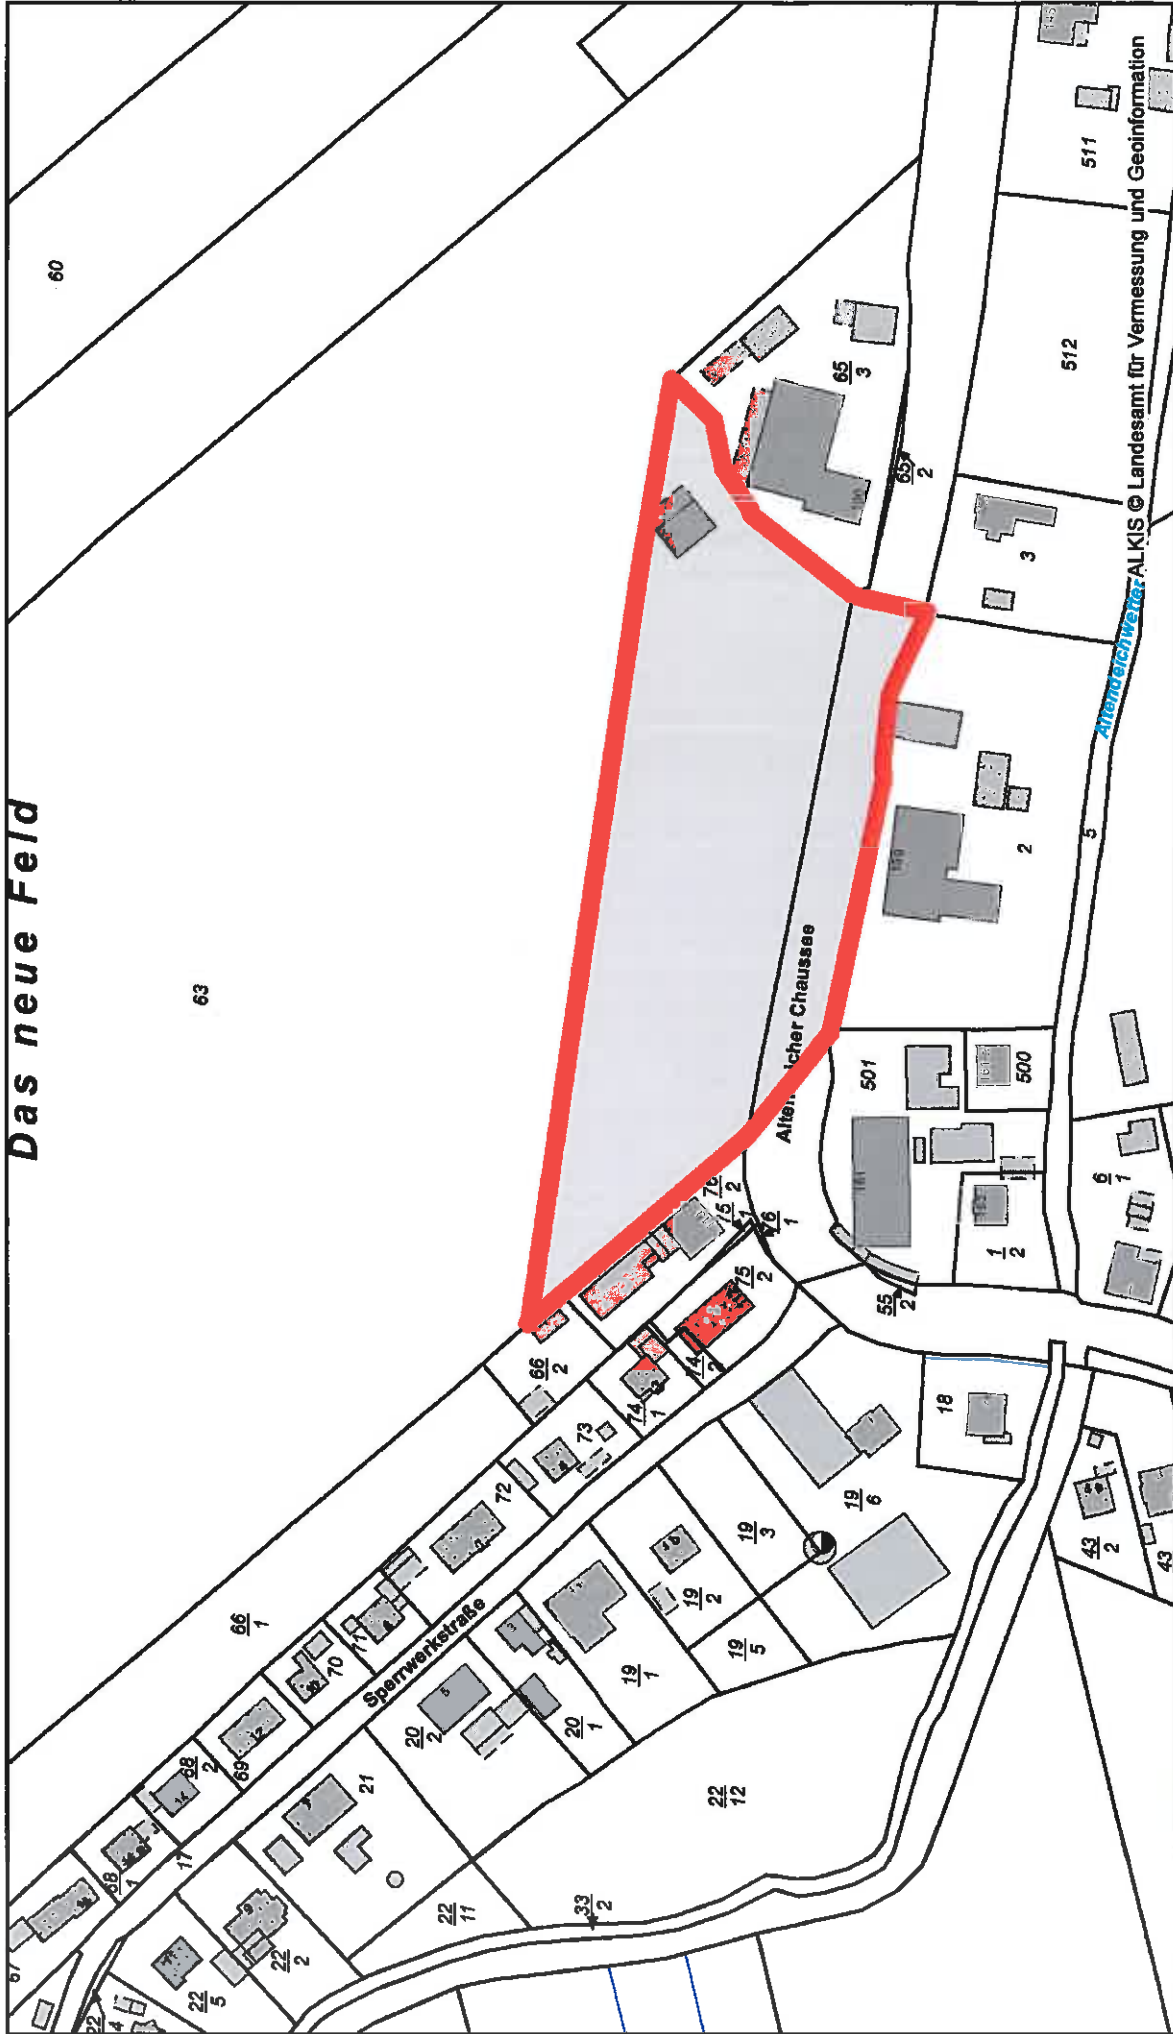

Das neue Feld

Datenauszug

Erstellt für Maßstab 1:2.000

Ersteller

Erstellungsdatum 29.08.2018

Amt Geest und Marsch Südholstein

Amtsstraße 12

25436 Moorrege

nicht amtlicher Kartenauszug

ALKIS © Landesamt für Vermessung und Geoinformation