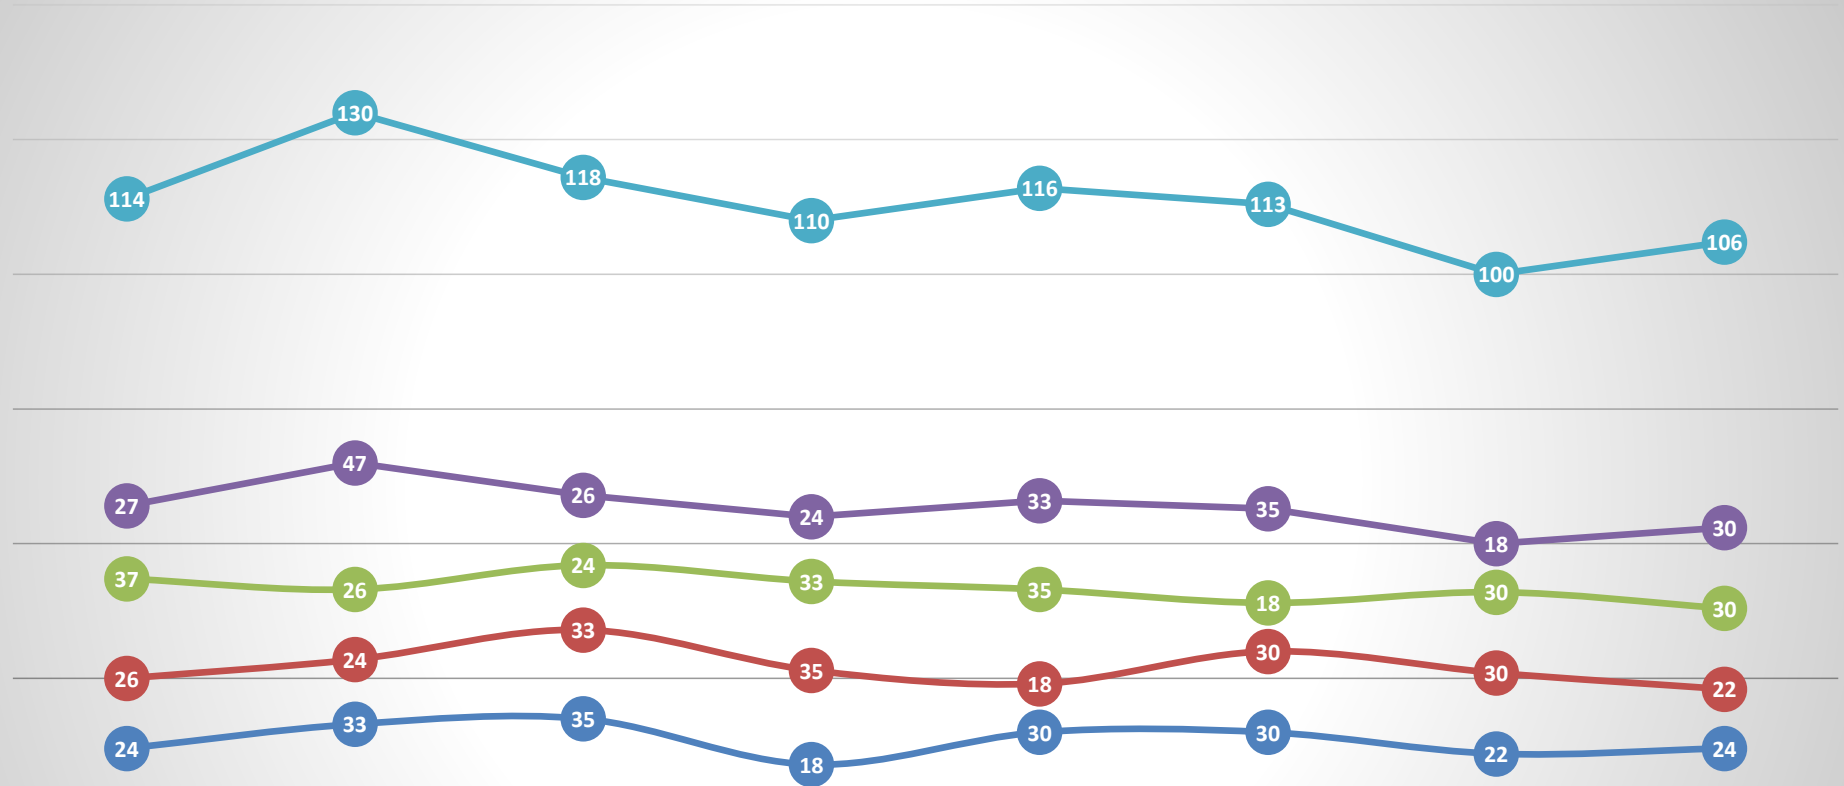

graphische Darstellung der Entwicklung:

I. Standort Haseldorf:

	Schuljahr 2020 / 2021:	Schuljahr 2021 / 2022	Schuljahr 2022 / 2023	Schuljahr 2023 / 2024	Schuljahr 2024 / 2025	Schuljahr 2025 / 2026	Schuljahr 2026 / 2027	Schuljahr 2027 / 2028
— Gesamt:	114	130	118	110	116	113	100	106
— 4. Klasse	27	47	26	24	33	35	18	30
— 3. Klasse	37	26	24	33	35	18	30	30
— 2. Klasse	26	24	33	35	18	30	30	22
— 1. Klasse	24	33	35	18	30	30	22	24