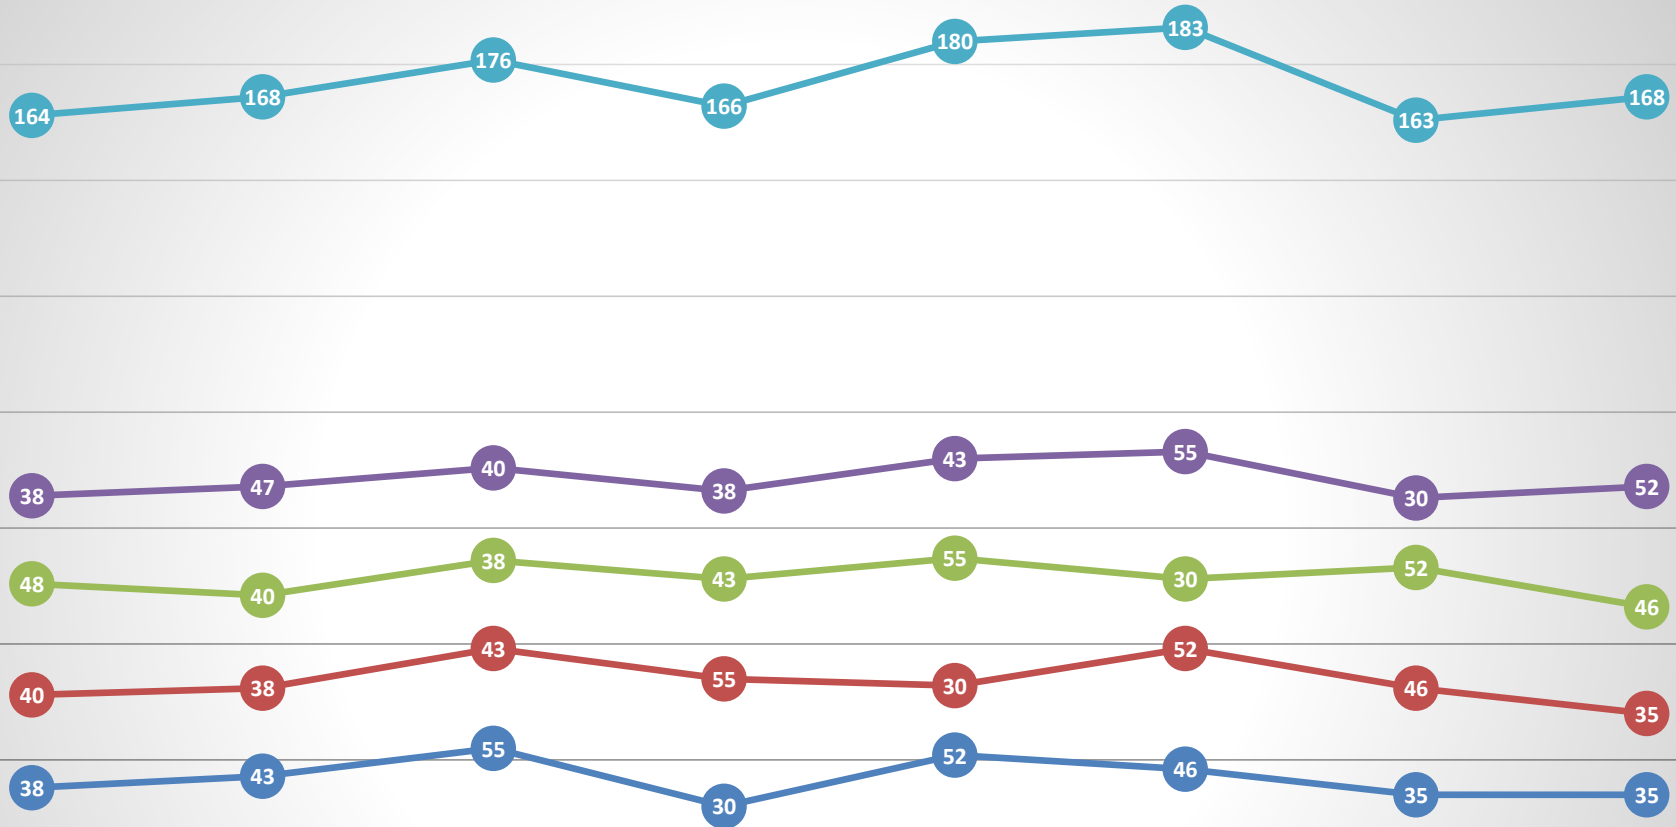

III. Gesamtstandort:

	Schuljahr 2020 / 2021:	Schuljahr 2021 / 2022	Schuljahr 2022 / 2023	Schuljahr 2023 / 2024	Schuljahr 2024 / 2025	Schuljahr 2025 / 2026	Schuljahr 2026 / 2027	Schuljahr 2027 / 2028
— Gesamt:	164	168	176	166	180	183	163	168
— 4. Klasse	38	47	40	38	43	55	30	52
— 3. Klasse	48	40	38	43	55	30	52	46
— 2. Klasse	40	38	43	55	30	52	46	35
— 1. Klasse	38	43	55	30	52	46	35	35