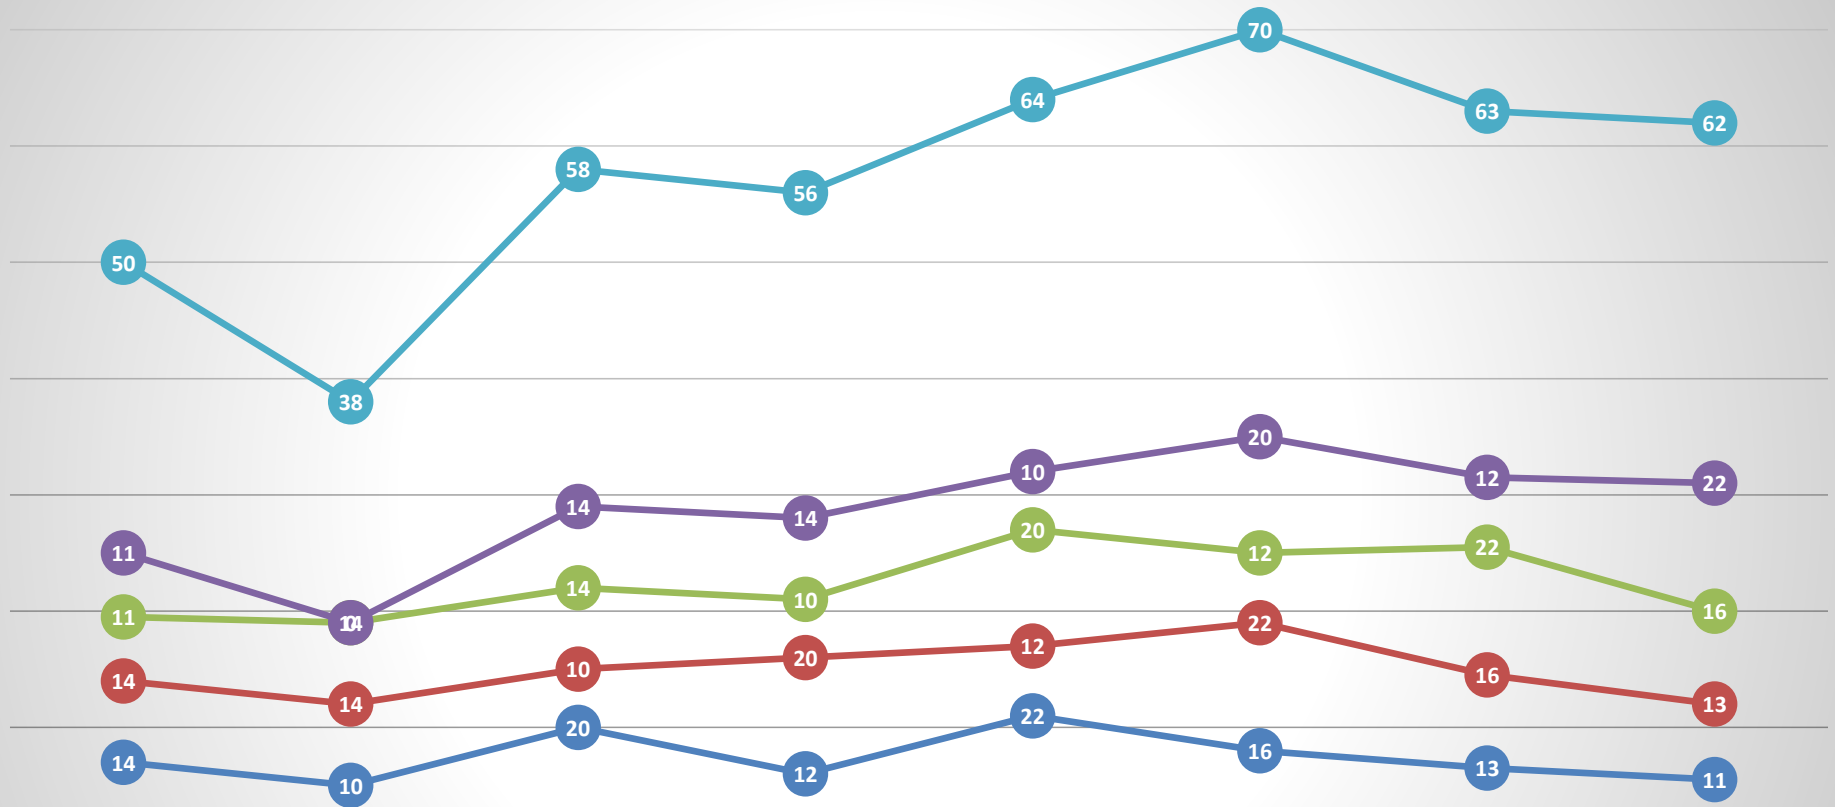

II. Standort Hetlingen

	Schuljahr 2020 / 2021:	Schuljahr 2021 / 2022	Schuljahr 2022 / 2023	Schuljahr 2023 / 2024	Schuljahr 2024 / 2025	Schuljahr 2025 / 2026	Schuljahr 2026 / 2027	Schuljahr 2027 / 2028
—●— Gesamt:	50	38	58	56	64	70	63	62
—●— 4. Klasse	11	14	14	14	10	20	12	22
—●— 3. Klasse	11	14	14	10	20	12	22	16
—●— 2. Klasse	14	14	10	20	12	22	16	13
—●— 1. Klasse	14	10	20	12	22	16	13	11