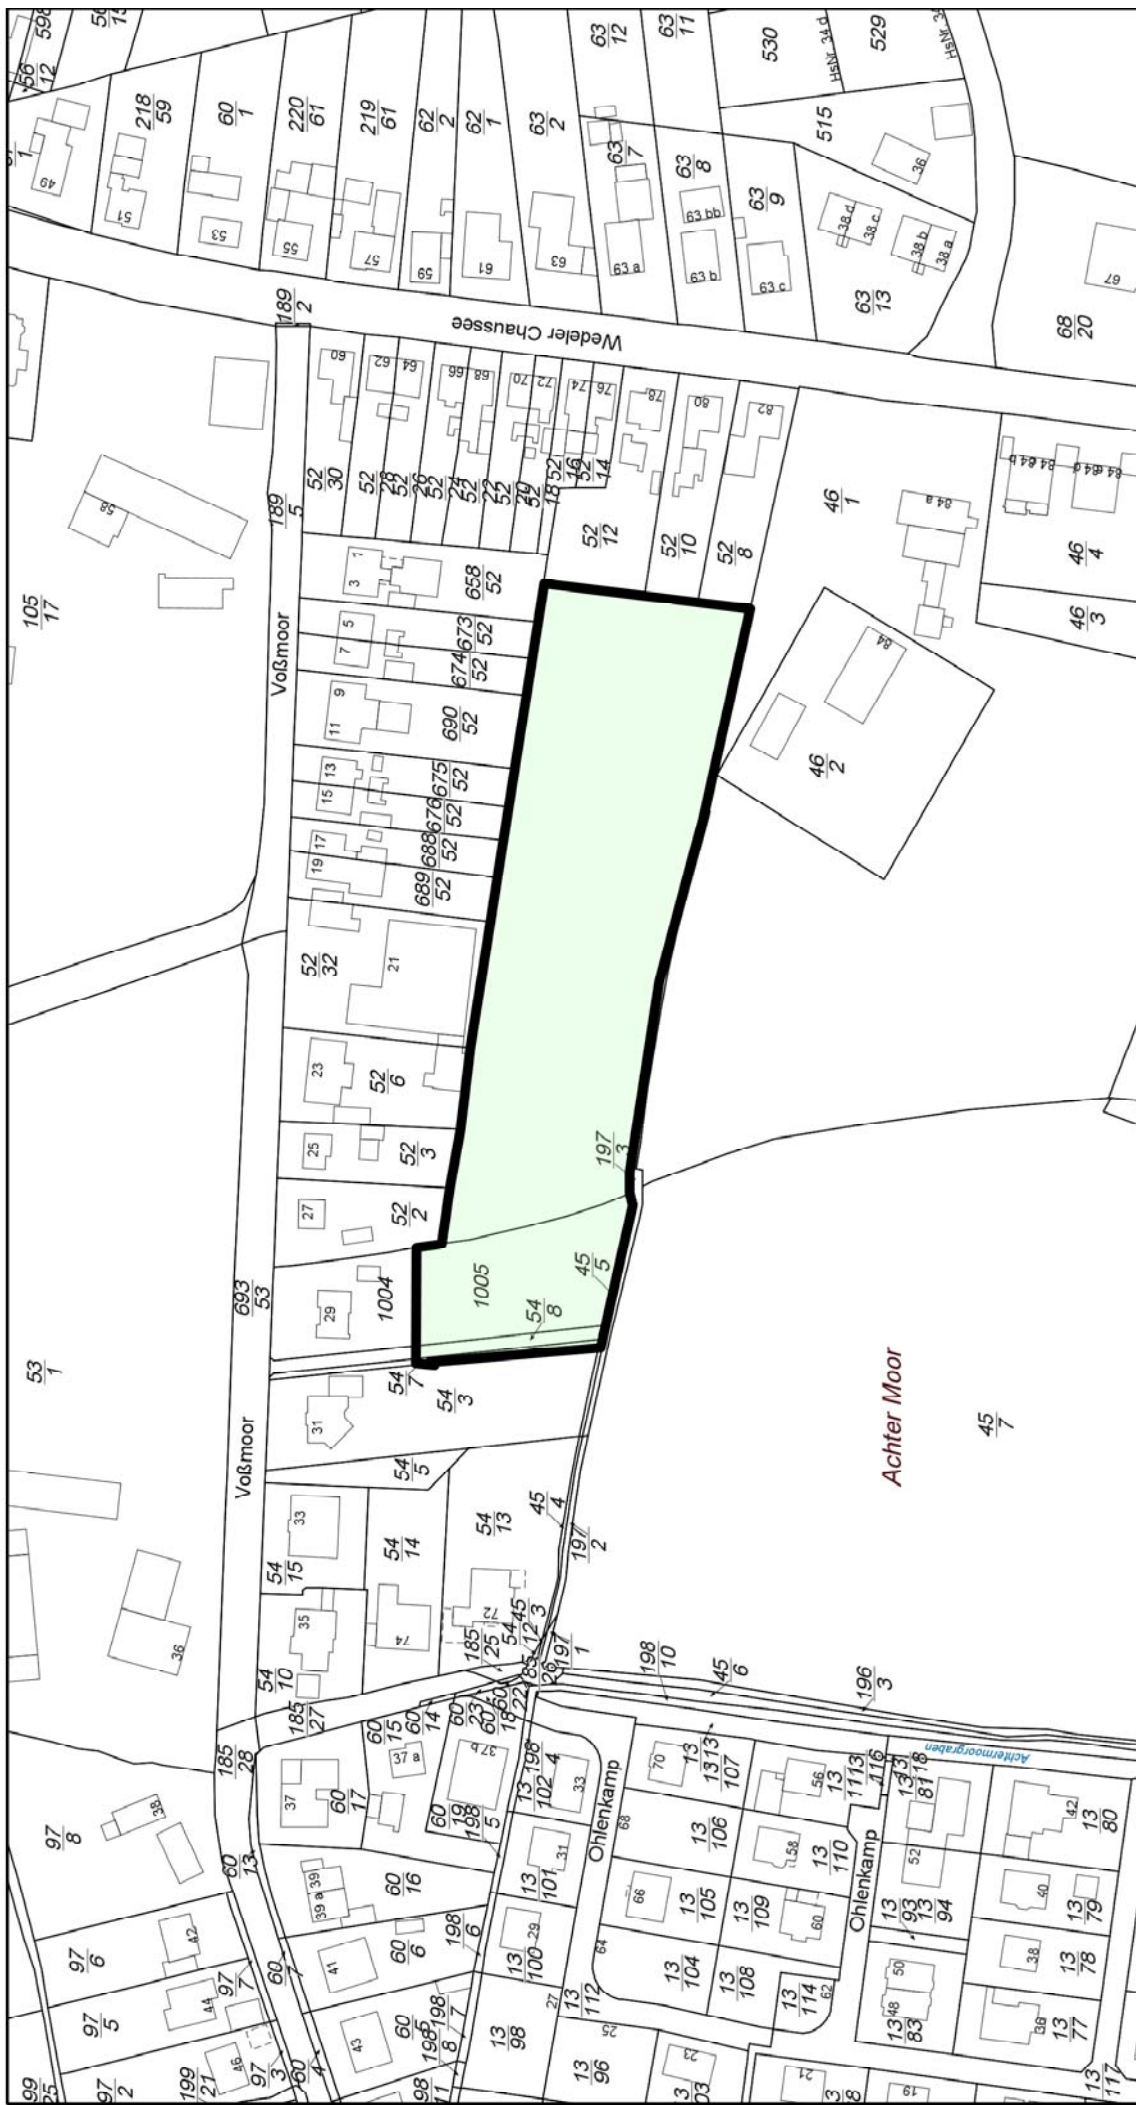

Amt Moorreege

Datum: 27.05.2014
nicht amtlicher
Kartenauszug

M 1 : 2000

Herausgeber ALKIS: Landesamt für Vermessung und Geoinformation SH